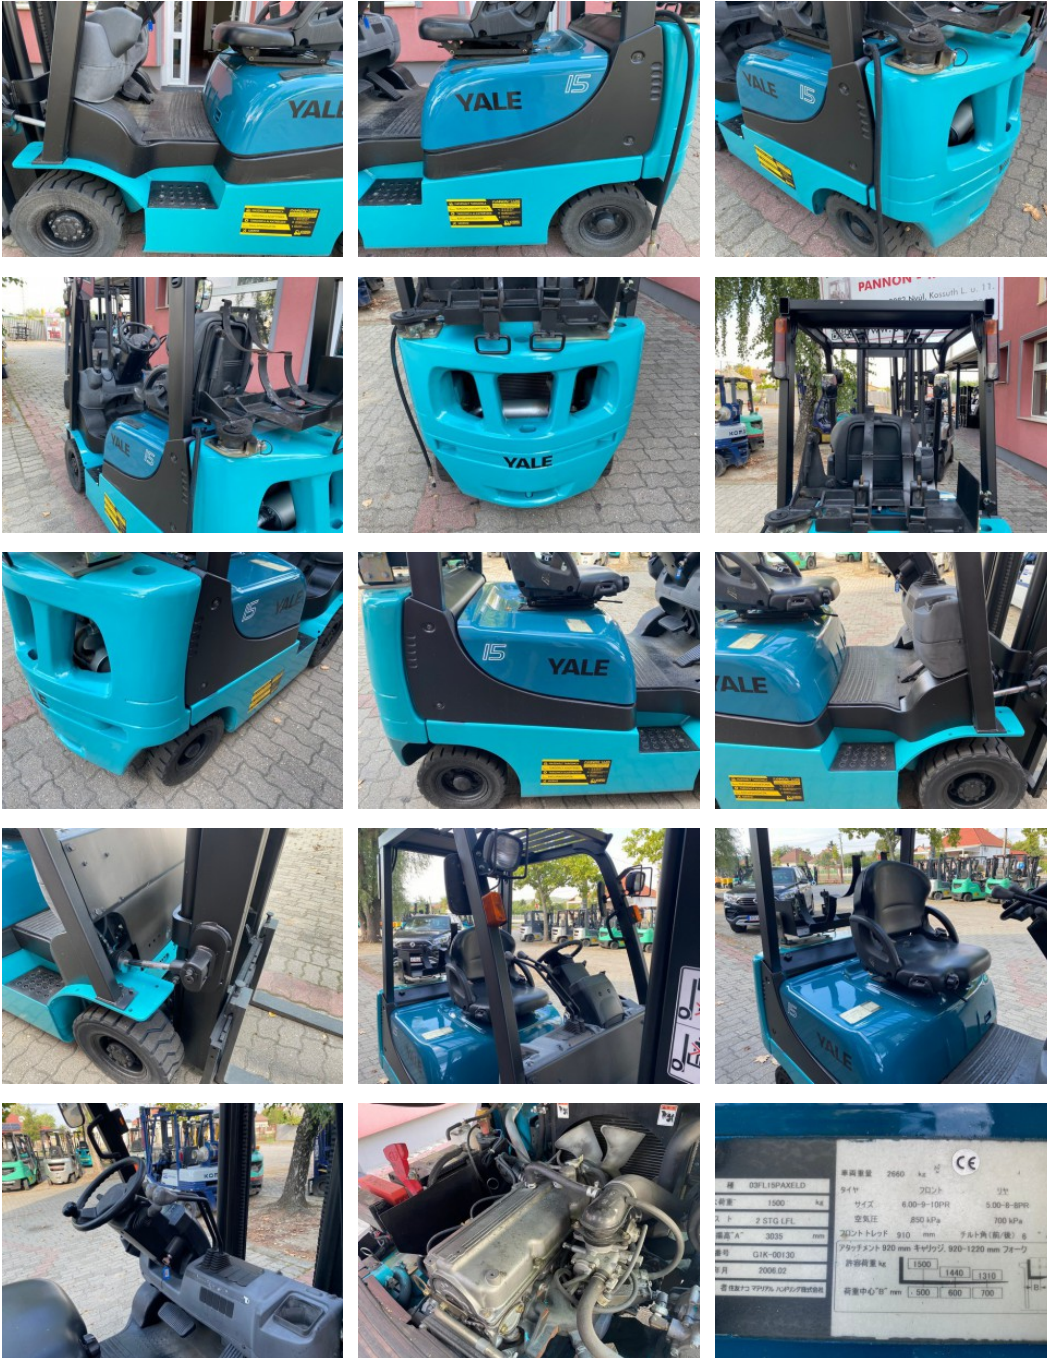

1543

Raktáron

YALE 03-FL15PAXELD HASZNÁLT TARGONCA

Ár

3 200 000 Ft + ÁFA

Yale 03-FL15PAXELD tip használt targonca eladó. Emelési mag: 3000mm, szerkezeti mag: 2000mm, váltó: automata. Gyártási év: 2006

PARAMÉTEREK

Üzemanyag	LPG
Váltó	Automata
Teherbírás	1500 kg
Építési mód	Homlokvillás targonca
Szériaszám	00130
Típus	03FL15PAXELD
Gyártási év	2006
Motor	Mazda FE
Emelési mag.	3000 mm
Kerék elől	6.00-9
Kerék hátul	5.00-8
Építési magasság	2040 mm
Méretei HxSZxM	2340x1080x2040 mm
Önsúly	2660 kg
Tartozék	teljes dokumentáció
Raktári állapot	Raktáron
Emelőszerkezet	Duplex std
Raktári szám	1543
Gyártó	Yale

FOTÓK

種	D3FL15PAXELED	単両車重	2660 kg	CE
長さ	1300 mm	タイヤ	700mm	5.00-8-8PR
フォーク	2 STG LFL	サイズ	6.00-9-10PR	5.00-8-8PR
全高 A	3035 mm	空気圧	890 kPa	700 kPa
車号	GLK-00130	ホイールベース	910 mm	7.5+1.5(前) 8
年月	2006.03	フォーク全長	920 mm	キヤパシ 920-1220 mm
製造元	Yale	許容荷重	1500 kg	1440 kg
		荷重中心	500 mm	600 mm